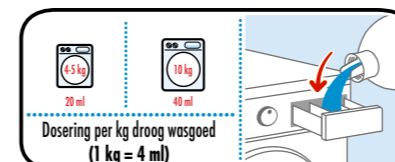

Gebruiksaanwijzing

Dosering